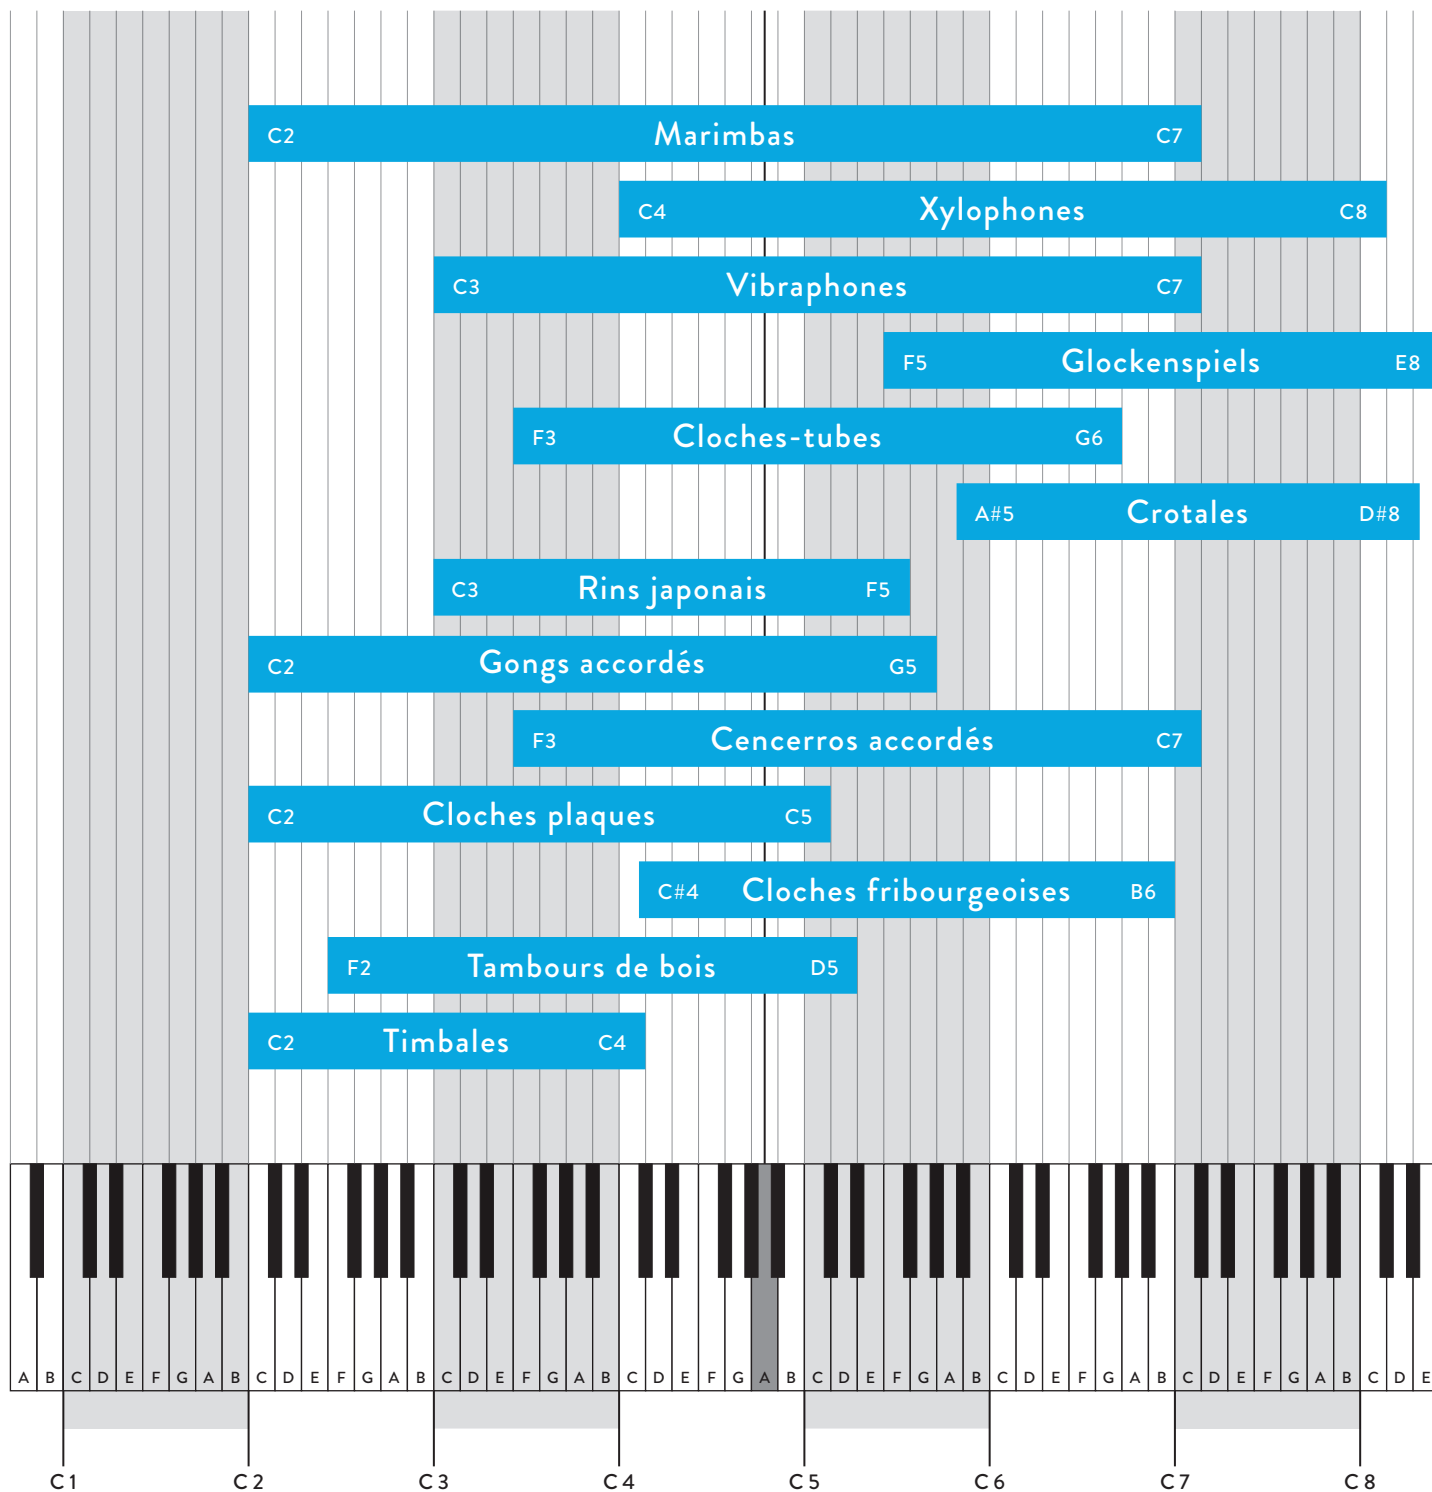

TESSITURE ET NOTATION MUSICALE

Diapason 442 Hz

English C D E F G A B C

Deutsch C D E F G A H C

Français do ré mi fa sol la si do