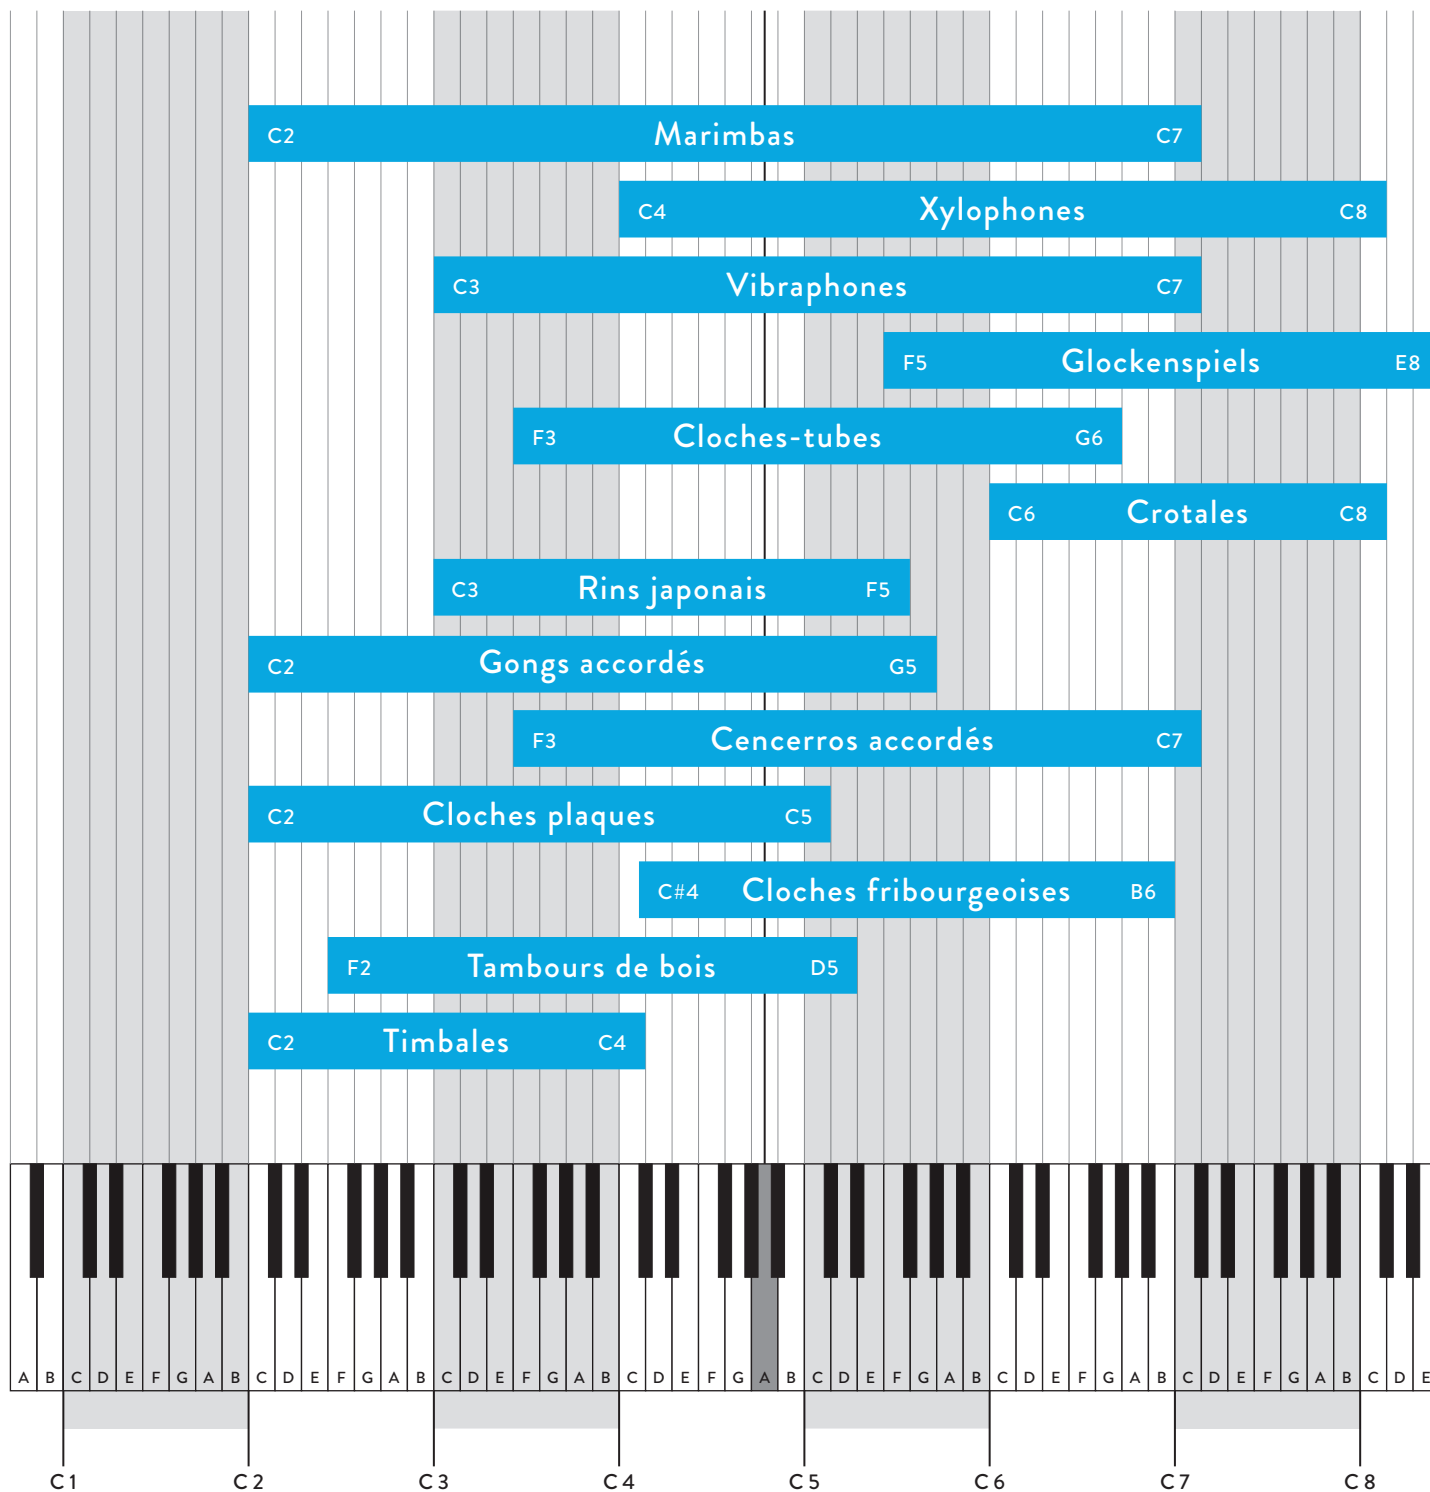

TESSITURE ET NOTATION MUSICALE

Diapason 442 Hz

English C D E F G A B C

Deutsch C D E F G A H C

Français do ré mi fa sol la si do